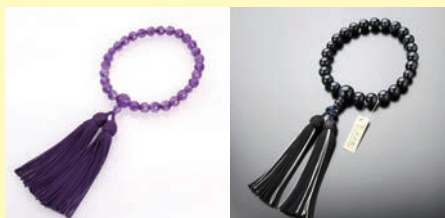

数珠

・数珠は、災いを取り除くものとされています。各種取り揃えております。