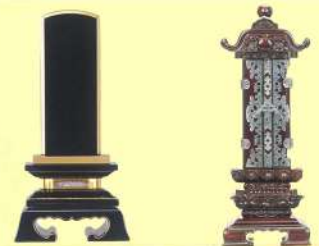

供養壇 さくら
高32.0幅34.0奥35.0
特価 55,000円

ベリー18号 **LED**
高54.5幅41.5奥32.5
特価 136,400円

すべて税込

簡単・便利・安心のおすすめ品

ご先祖さま
・フリーズドライなので、お手軽にお仏壇にお供えする精進料理として、ご使用できます。

数珠
・数珠は、災いを取り除くものとされています。各種取り揃えてあります。

お位牌・繰出位牌
・お位牌の文字入れもご依頼ください。古くなって傷んだ繰出位牌をやり替える方も多いです。

福月16号

高142幅50.5奥45

807,840円

特価

ドリーム

高130.5幅46奥42

281,600円

特価